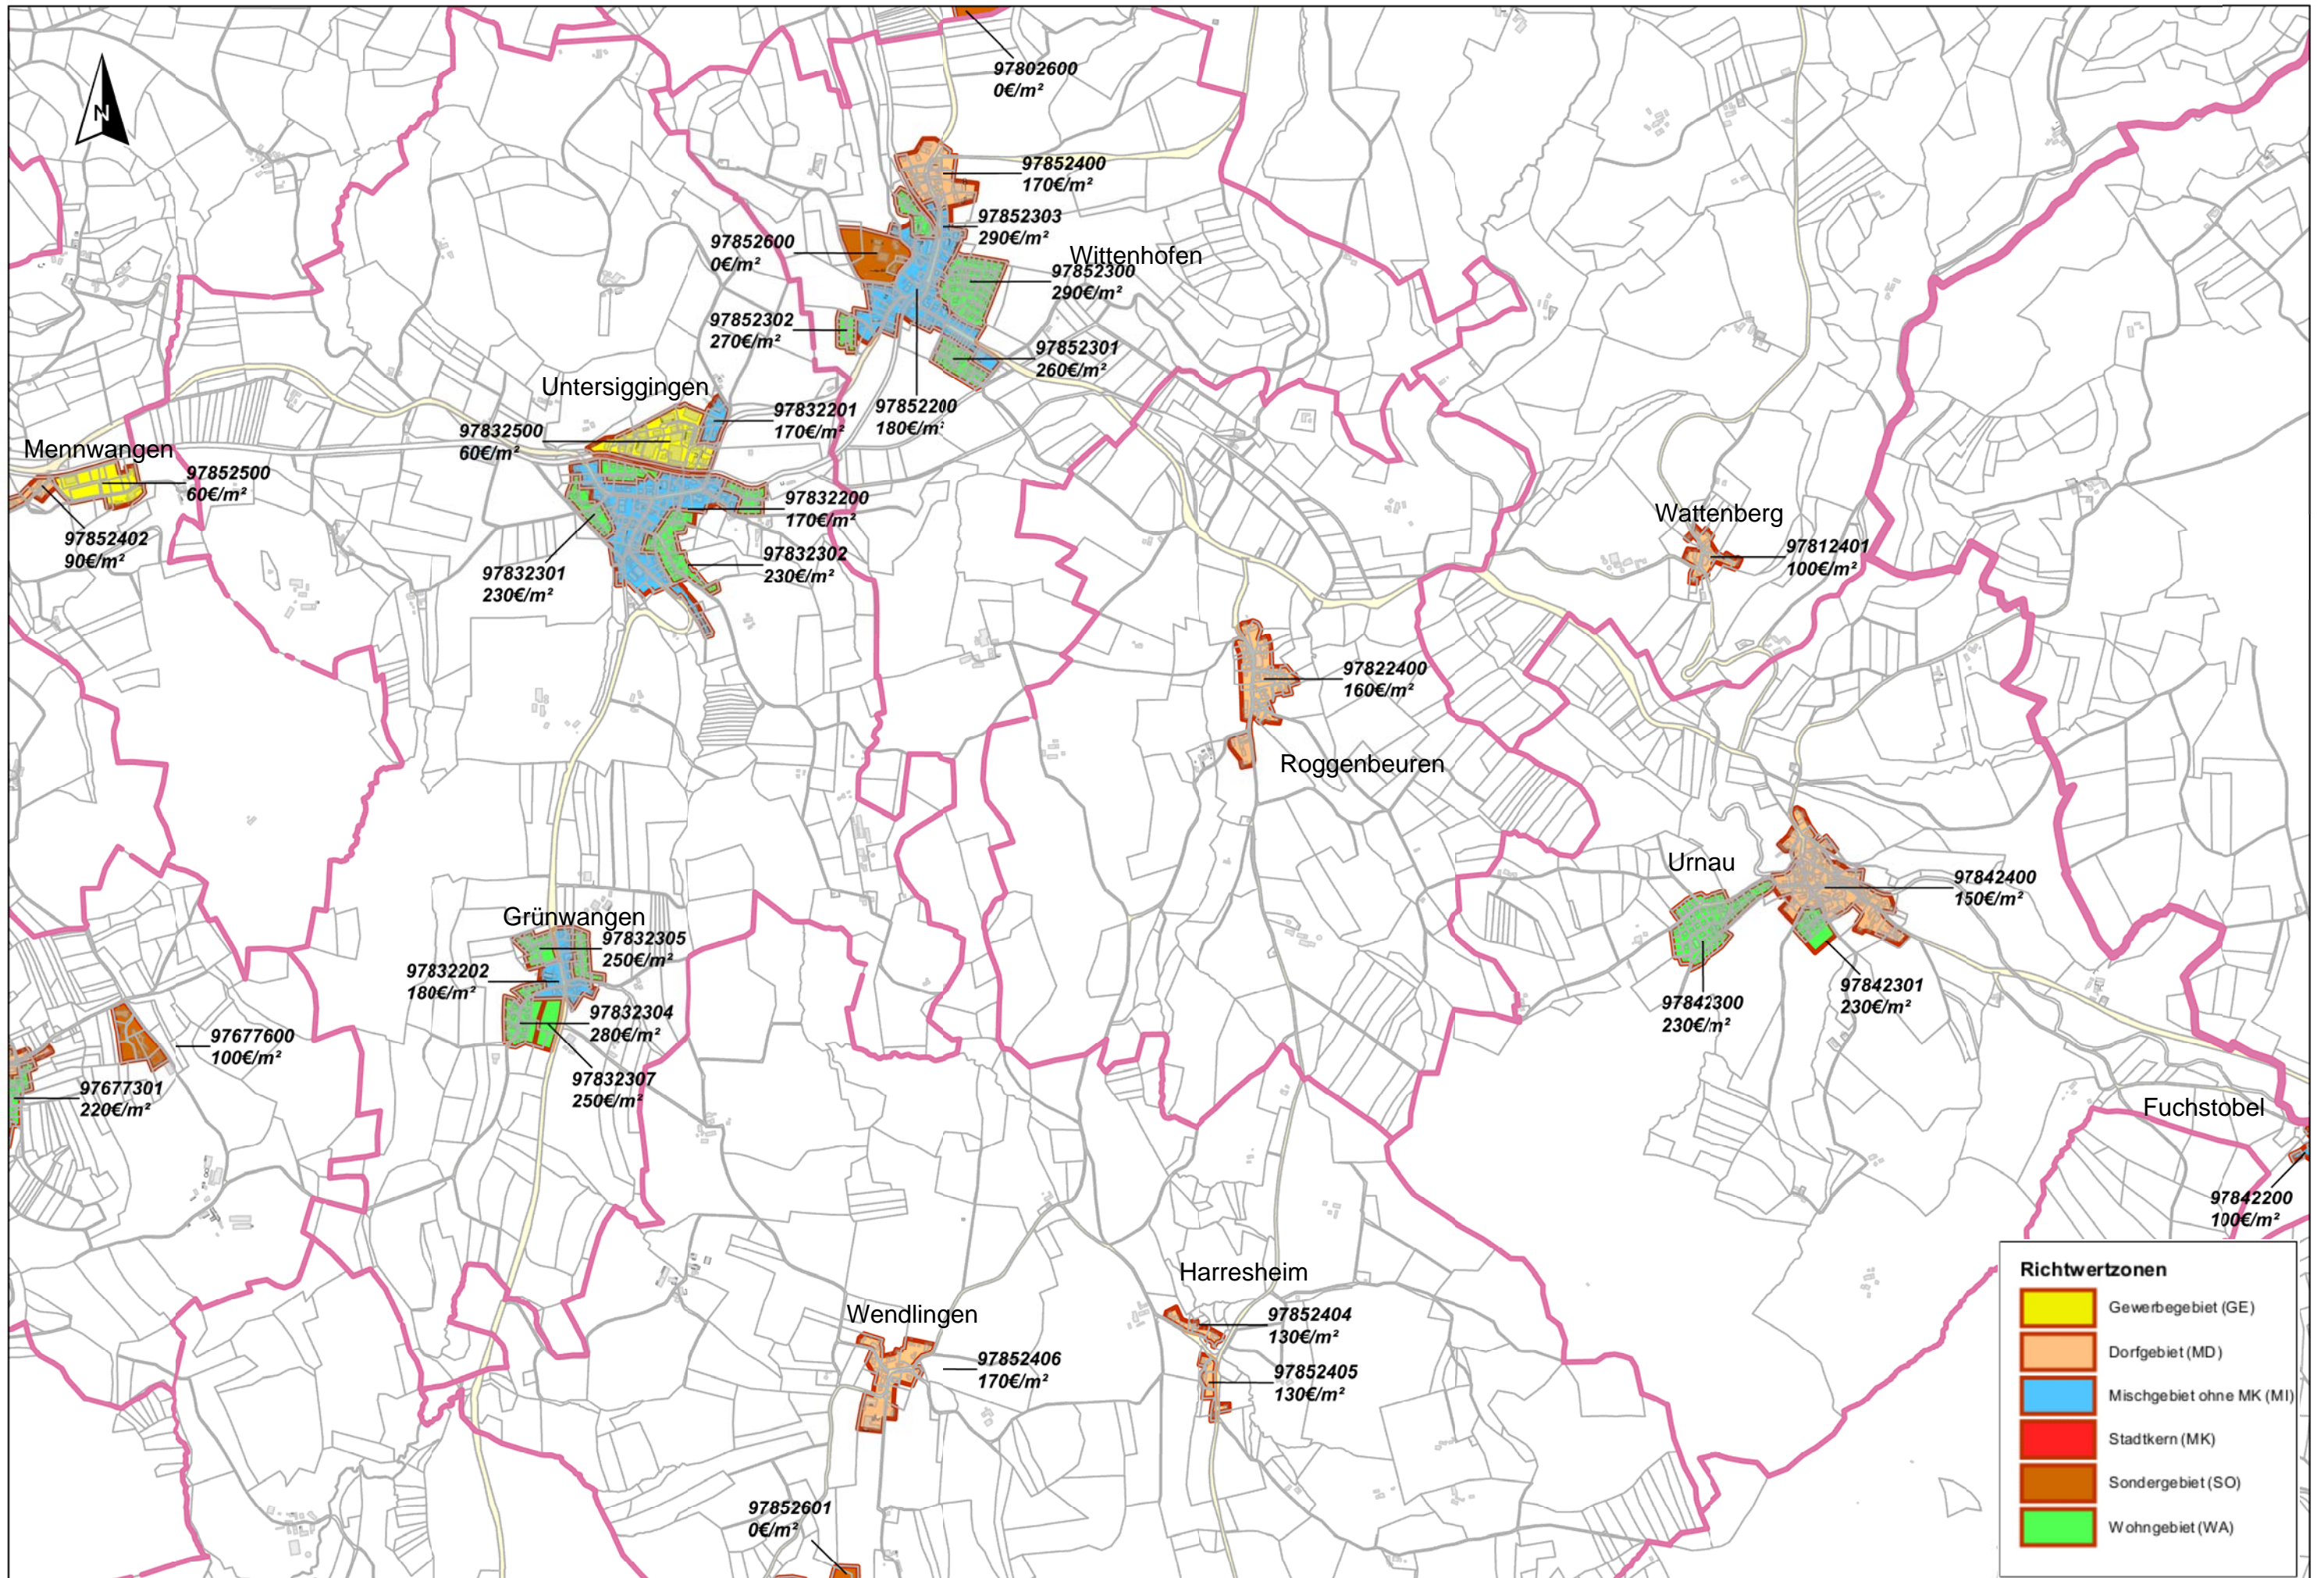

Bodenrichtwertkarte - Gemeinde Deggenhausertal - Nord - Stand : 01.01.2022

Bodenrichtwertkarte - Gemeinde Deggenhausertal - Süd - Stand : 01.01.2022

Bodenrichtwertkarte - Gemeinde Frickingen - Gemarkung Frickingen - Stand : 01.01.2022

Bodenrichtwertkarte - Gemeinde Heiligenberg - Gemarkung Wintersulgen - Stand : 01.01.2022

Bodenrichtwertkarte - Gemeinde Salem - Gemarkung Mimmehausen- Stand : 01.01.2022

Bodenrichtwertkarte - Gemeinde Salem - Gemarkung Weildorf - Stand : 01.01.2022