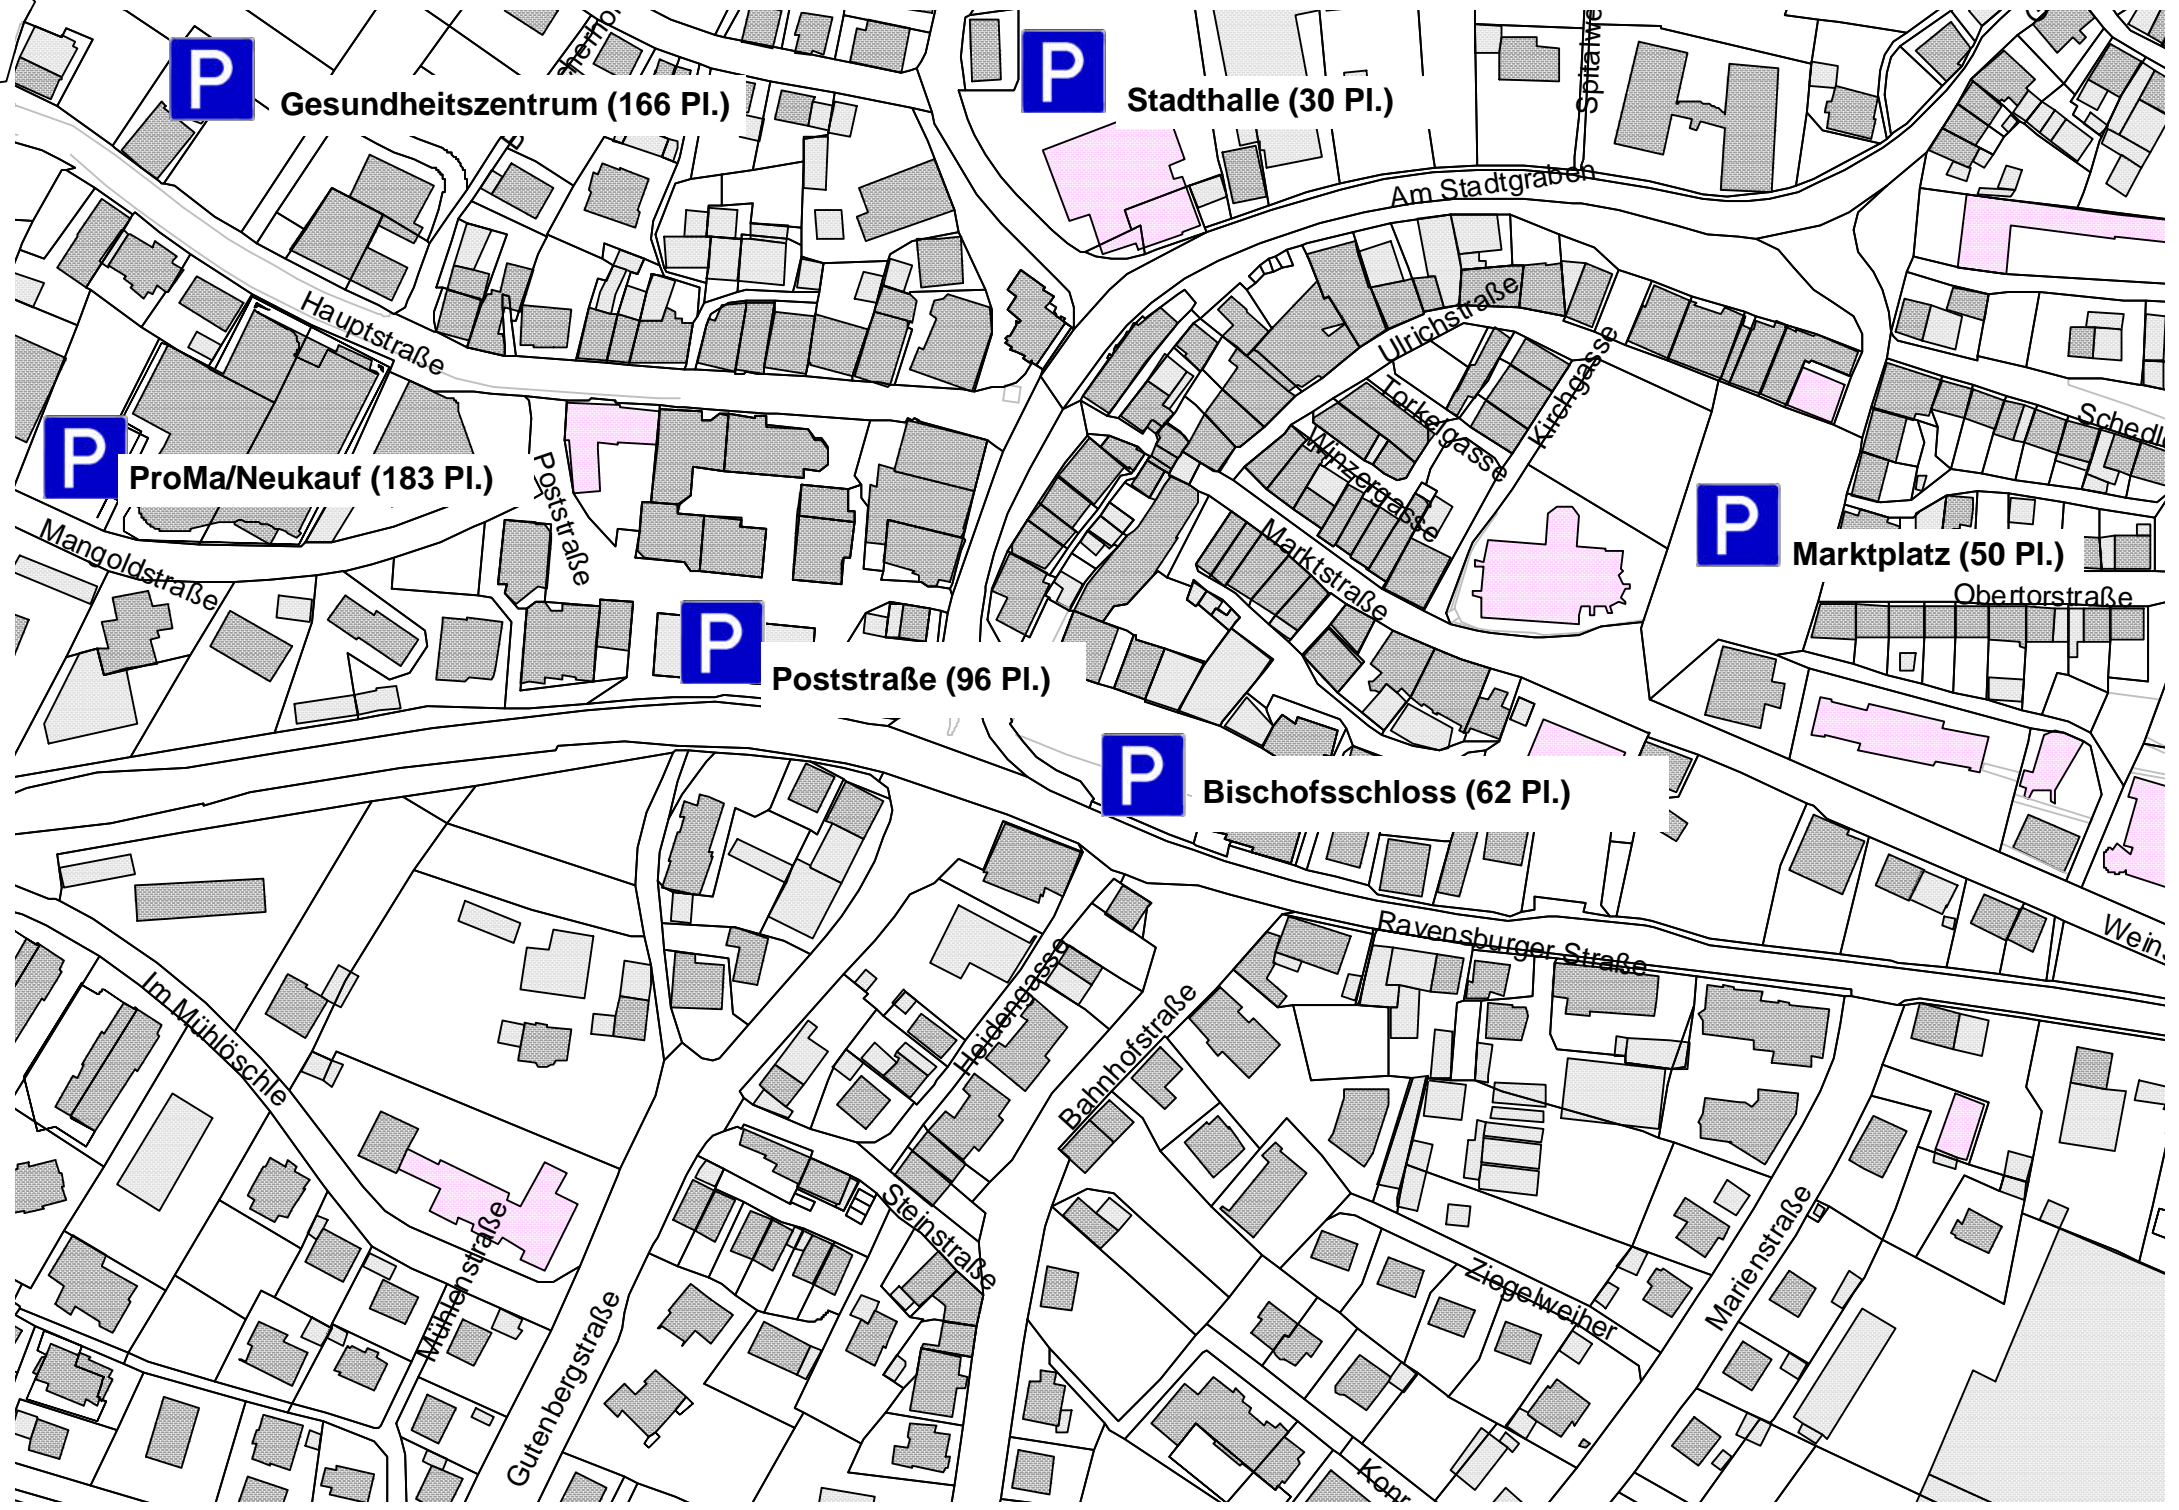

Gesundheitszentrum (166 Pl.)

Stadthalle (30 Pl.)

ProMa/Neukauf (183 Pl.)

Poststraße (96 Pl.)

Bischofsschloss (62 Pl.)

Marktplatz (50 Pl.)

Hauptstraße

Am Stadtgraben

Ulrichstraße

Torkegasse

Winzergasse

Marktstraße

Kurengasse

Schedl

Mangoldstraße

Poststraße

Obertorstraße

Wein

Ravensburger Straße

Im Mühlöschle

Heidenstraße

Bahnhofstraße

Mühlerstraße

Gutenbergsstraße

Steinstraße

Ziegelweiher

Marienstraße

Kon